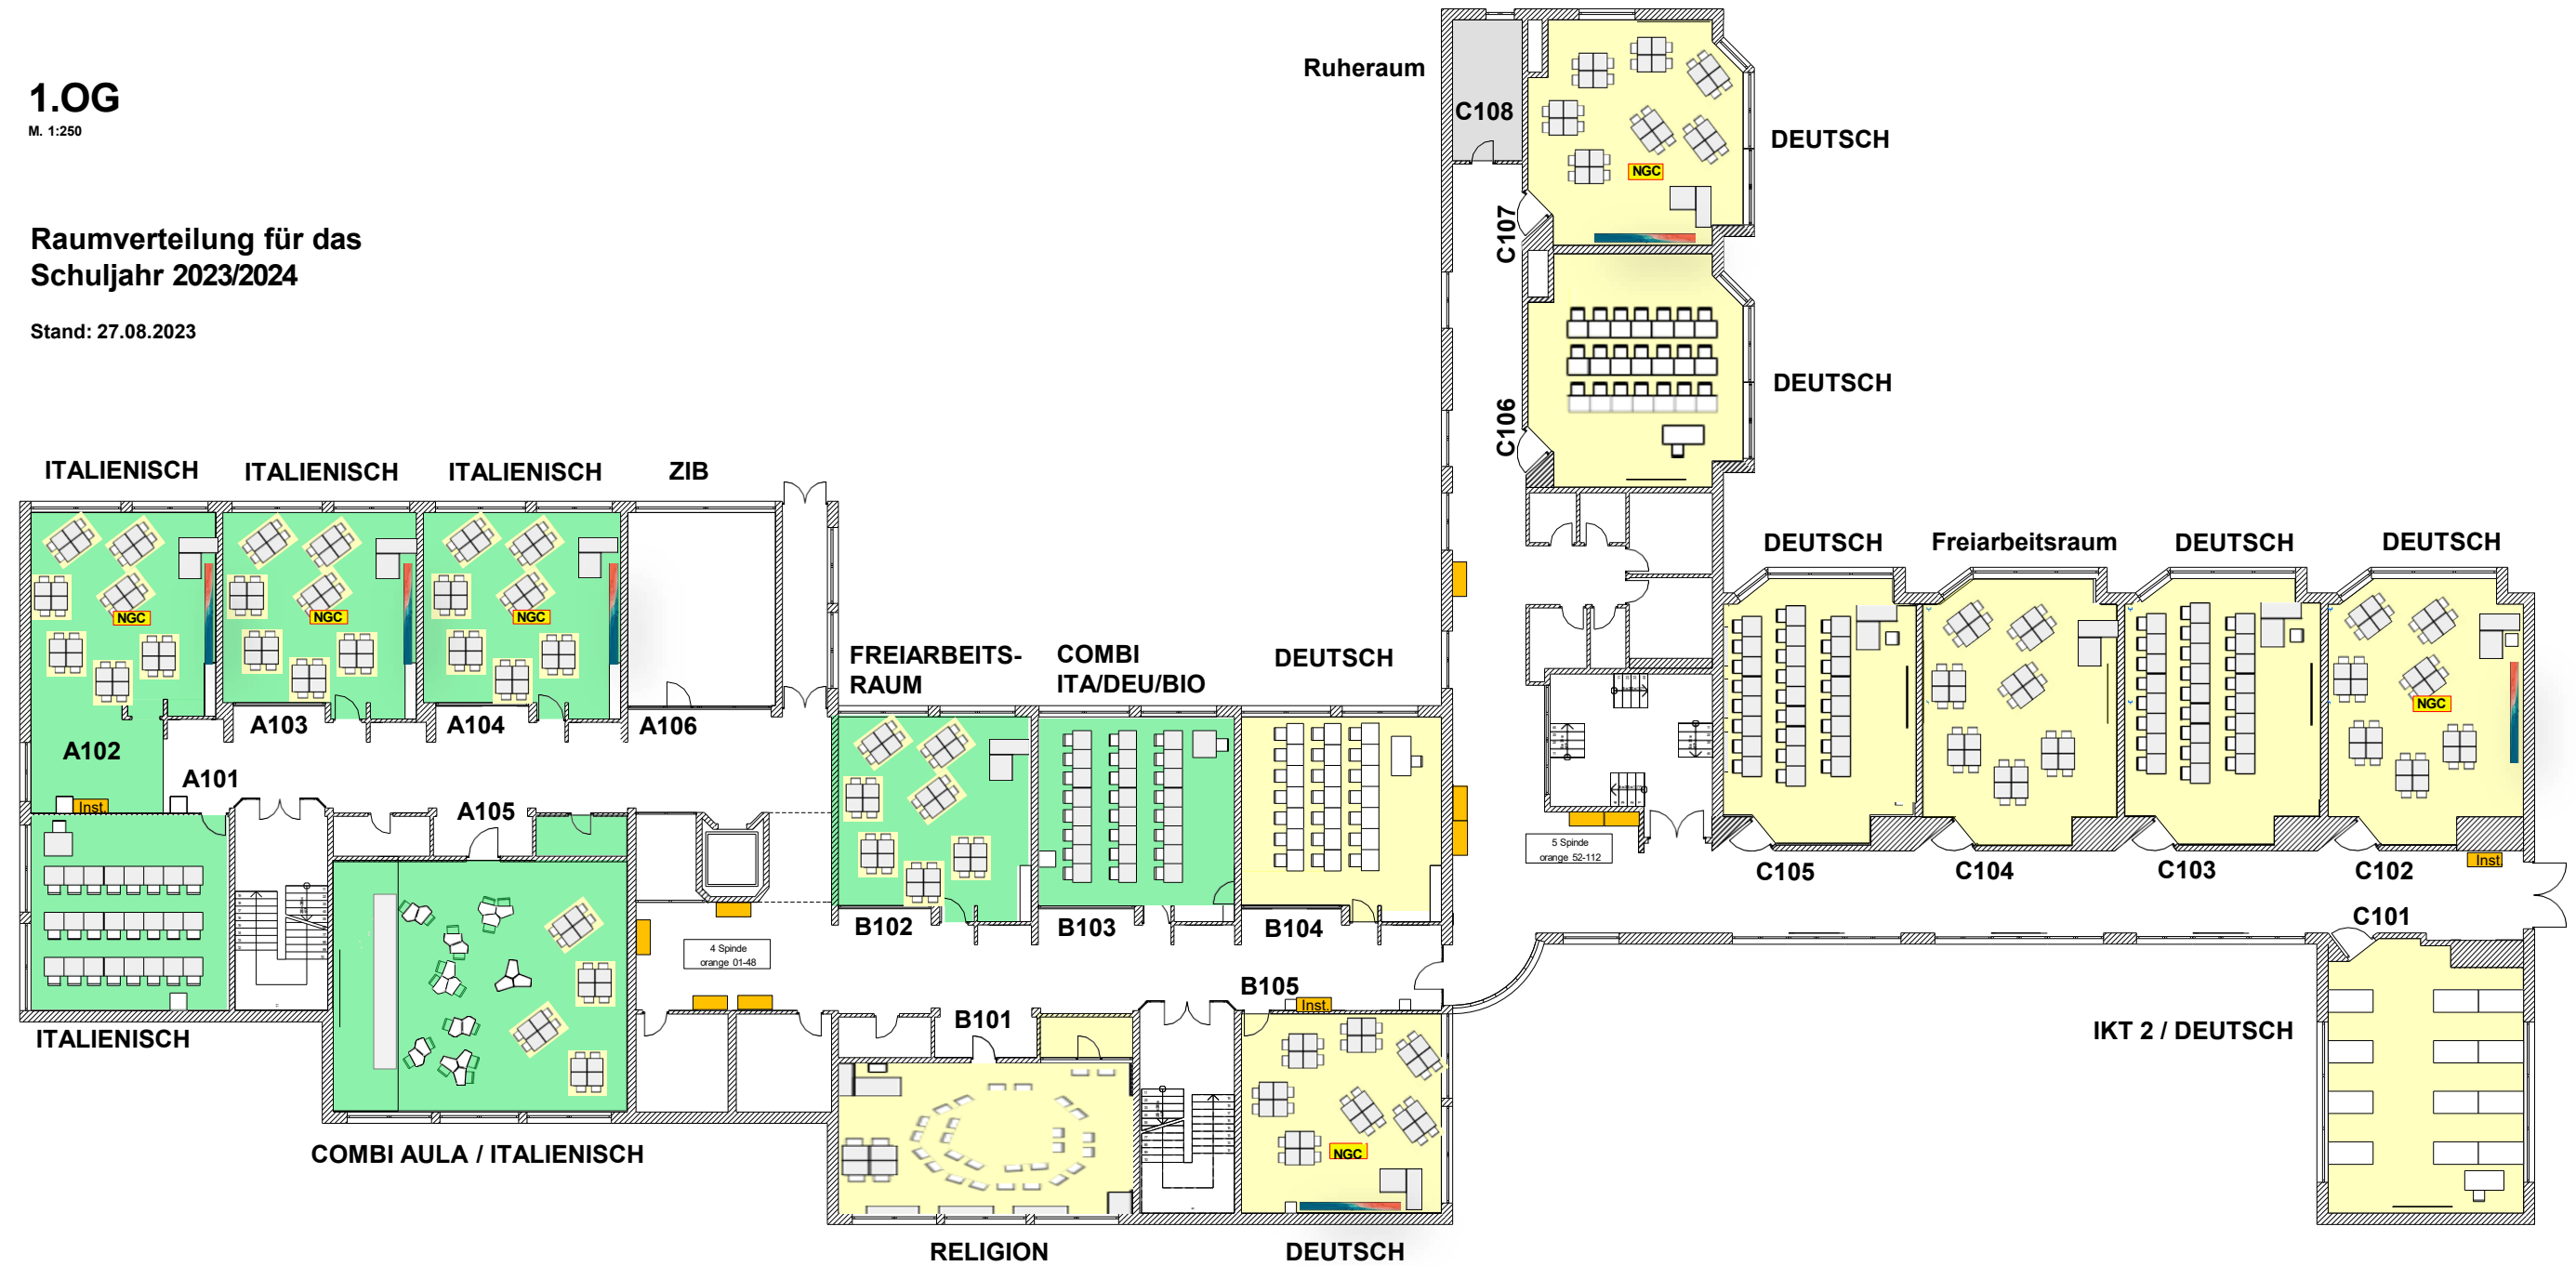

**INSTITUTE**  
**Naturwissenschaften und Bus**  
**Bibliothek, Verwaltung und Aufenthalt**

**EG**

M. 1:250

**Raumverteilung für das Schuljahr 2023/2024**

Stand: 27.08.2023

**NGC – Next Generation CLASS (PNRR 4.0)**  
**NGL – Next Generation LAB (PNRR 4.0)**

**ISTITUTO Italiano**      **INSTITUTE Deutsch und Religion**

**1.OG**

M. 1:250

**Raumverteilung für das Schuljahr 2023/2024**

Stand: 27.08.2023

**NGC – Next Generation CLASS (PNRR 4.0)**  
**NGL – Next Generation LAB (PNRR 4.0)**

# INSTITUTE Rechts- und Wirtschaftswissenschaften, Sprachen und Geografie

**2.OG**

M. 1:250

Raumverteilung für das  
Schuljahr 2023/2024

Stand: 27.08.2023

NGC – Next Generation CLASS (PNRR 4.0)  
NGL – Next Generation LAB (PNRR 4.0)

**INSTITUT  
Rechts- und Wirtschaftswissenschaften,  
Grafik und Mathematik**

**3.OG**

M. 1:250

**Raumverteilung für das  
Schuljahr 2023/2024**

Stand: 27.08.2023

**NGC – Next Generation CLASS (PNRR 4.0)**  
**NGL – Next Generation LAB (PNRR 4.0)**