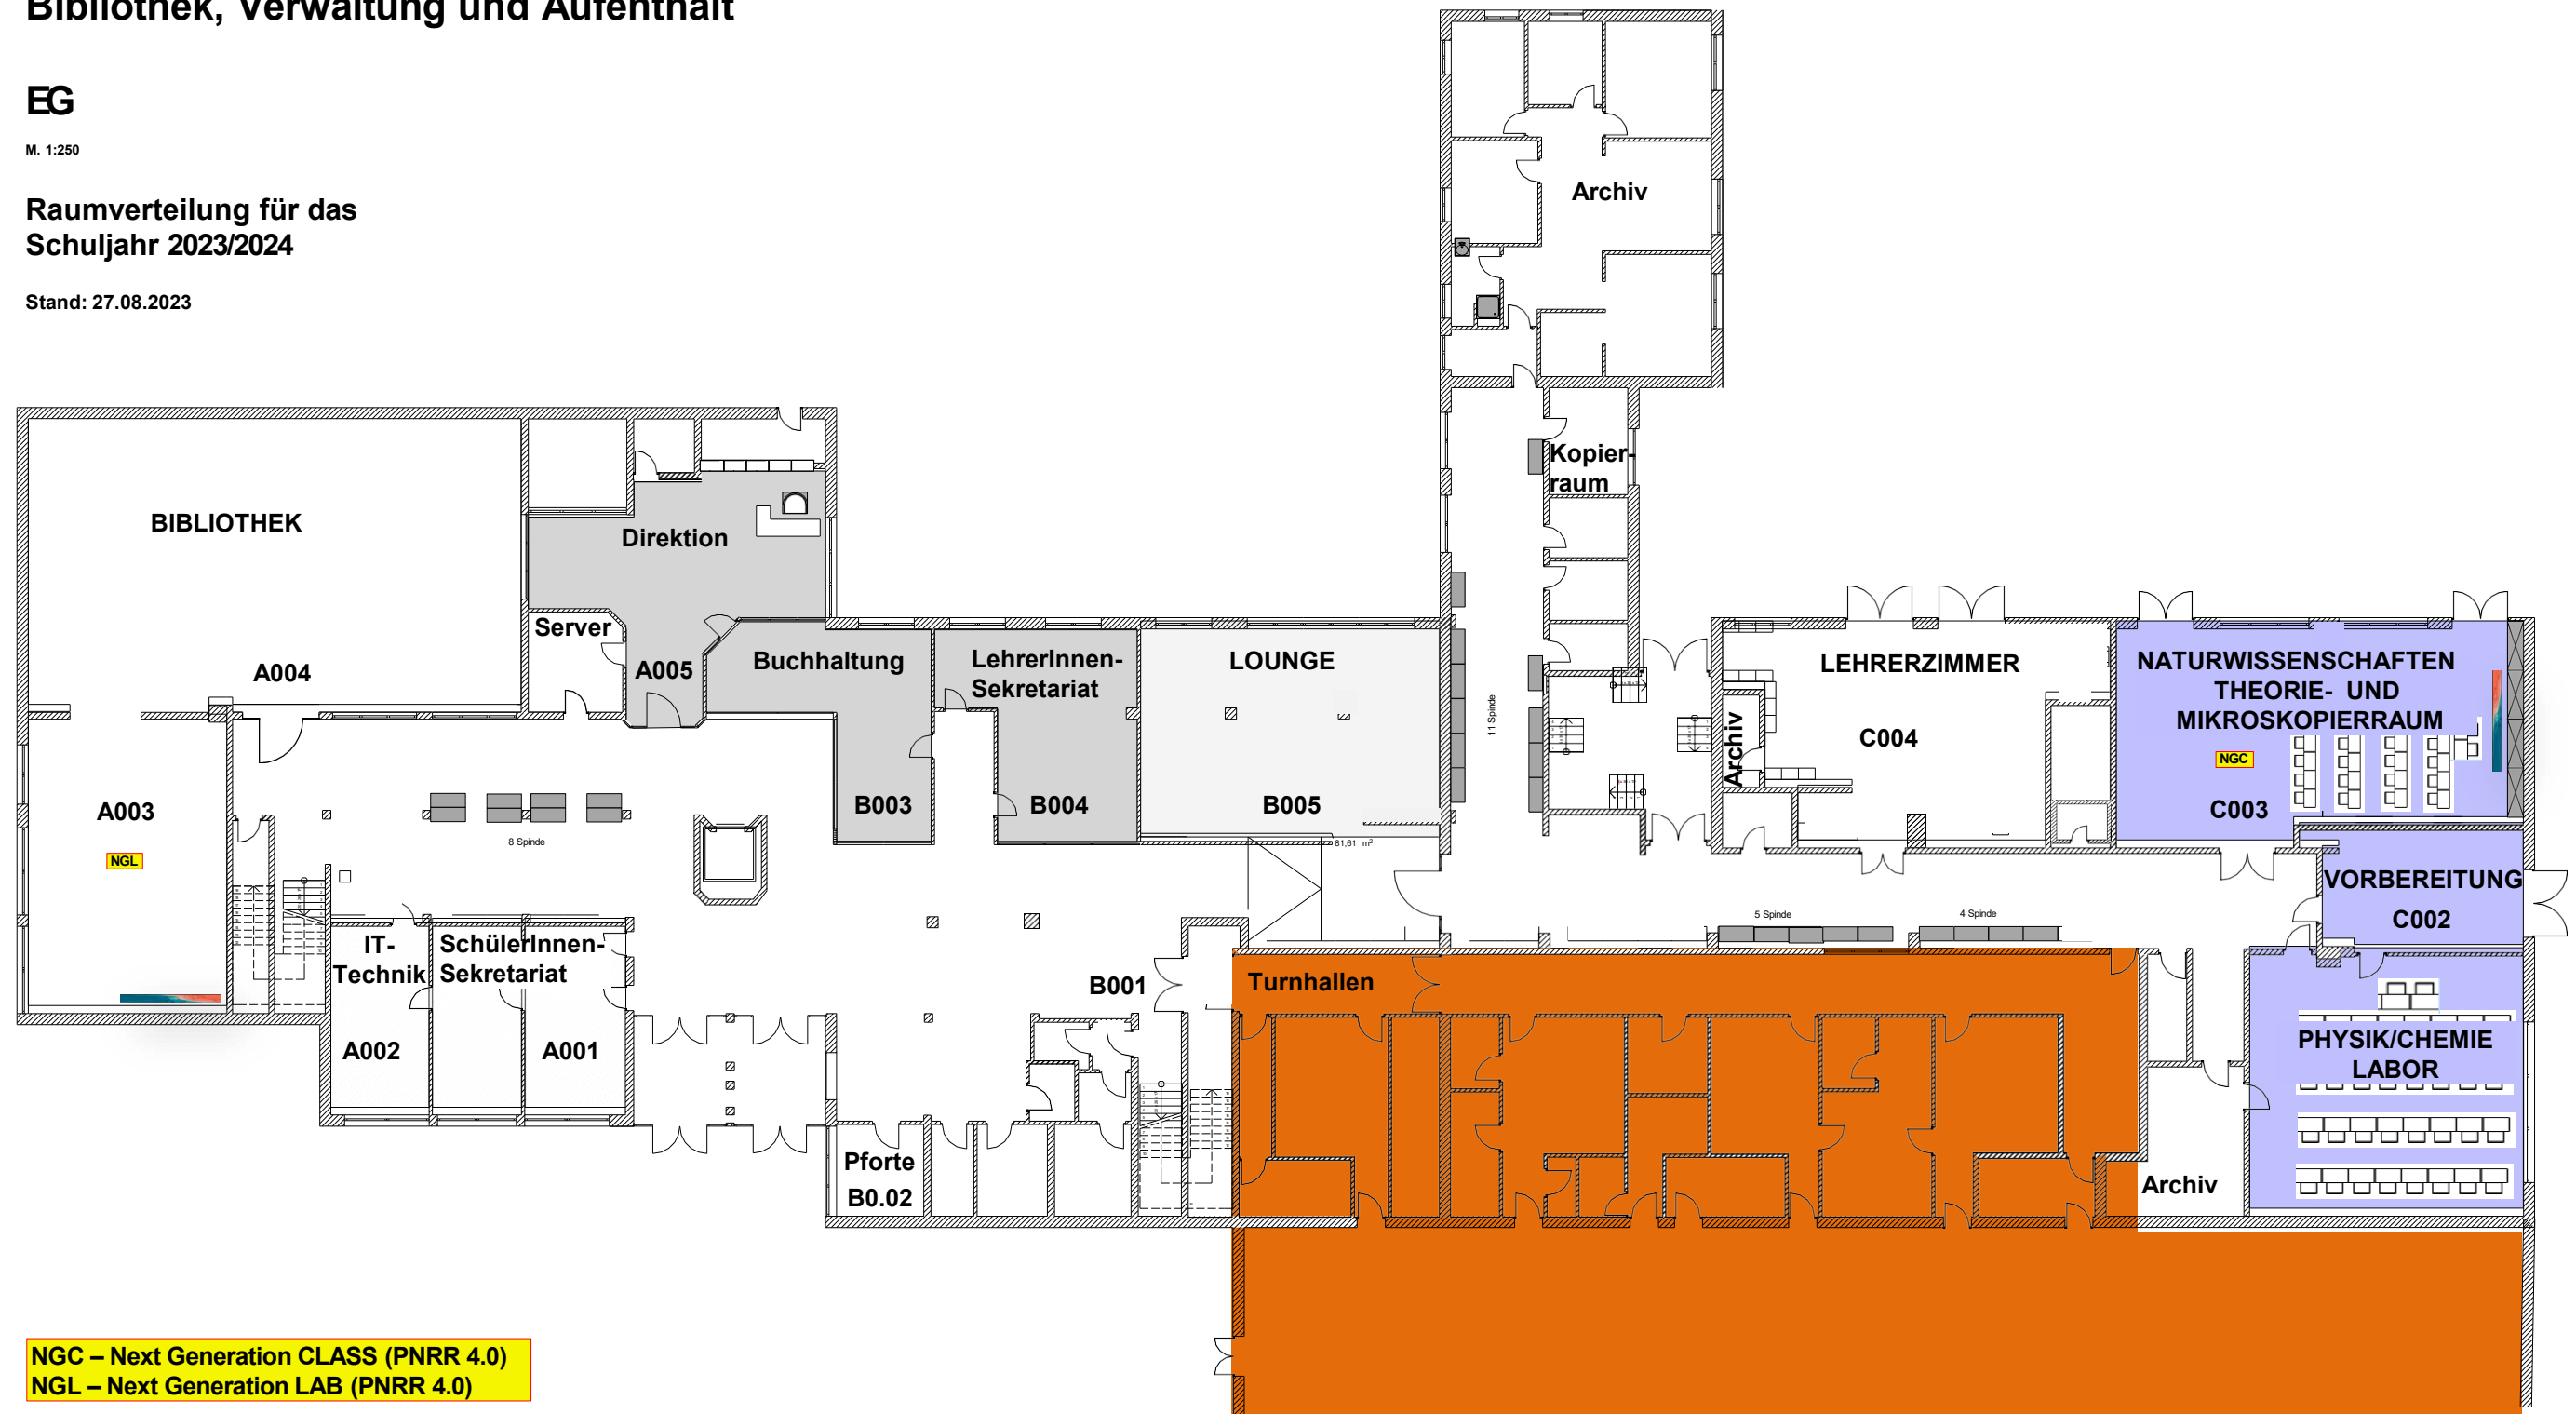

**INSTITUTE**  
**Naturwissenschaften und Bus**  
**Bibliothek, Verwaltung und Aufenthalt**

**EG**

M. 1:250

**Raumverteilung für das Schuljahr 2023/2024**

Stand: 27.08.2023

**NGC – Next Generation CLASS (PNRR 4.0)**  
**NGL – Next Generation LAB (PNRR 4.0)**

**ISTITUTO Italiano**      **INSTITUTE Deutsch und Religion**

**1.OG**

M. 1:250

**Raumverteilung für das Schuljahr 2023/2024**

Stand: 27.08.2023

**NGC – Next Generation CLASS (PNRR 4.0)**  
**NGL – Next Generation LAB (PNRR 4.0)**

# INSTITUTE Rechts- und Wirtschaftswissenschaften, Sprachen und Geografie

**2.OG**

M. 1:250

Raumverteilung für das  
Schuljahr 2023/2024

Stand: 27.08.2023

NGC – Next Generation CLASS (PNRR 4.0)  
NGL – Next Generation LAB (PNRR 4.0)